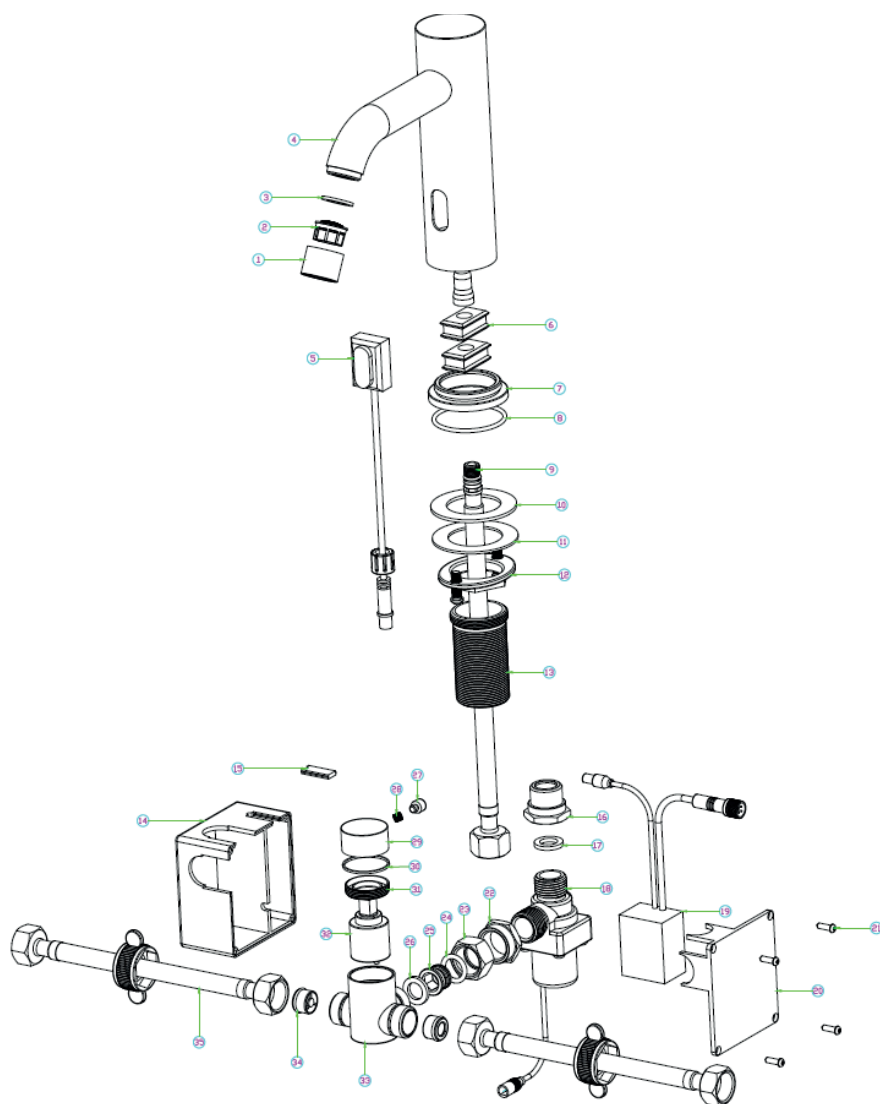

3. SPRÄNGSKISS / RESERVDLAR

36			
35		Anslutningsslang	2
34		Backventil	2
33		Keramikhus	1
32		Keramisk insats	1
31		Låsring	1
30		Glidring	1
29		Reglage / Hatt	1
28		M5 Insexskruv	1
27		Reglagespak	1
26		Packning	1
25		M16X1,5 Kontakt	1
24		O ring	1
23		G1/2 Mutter	1
22		Låsmutter	1
21		M4 Skruv	4
20		Nedre boxlock	1
19		Kretskort	1
18		Magnetventil	1
17		Packning	1
16		Anslutningsmutter	1
15		Liten damnbräda	1
14		Box kåpa	1
13		Gångrör	1
12		Låsmutter	1
11		Låsbricka	1
10		Låsbricka	1
9		Anslutnings slang	1
8		O ring	1
7		Fot för blandarhus	1
6		Fixerat gummi	2
5		Sensor fönster	1
4		Blandarhus	1
3		Packning	1
2		Perlator	1
1		Perlator hylsa	1
Nr.	Nr.	Benämning	QTY